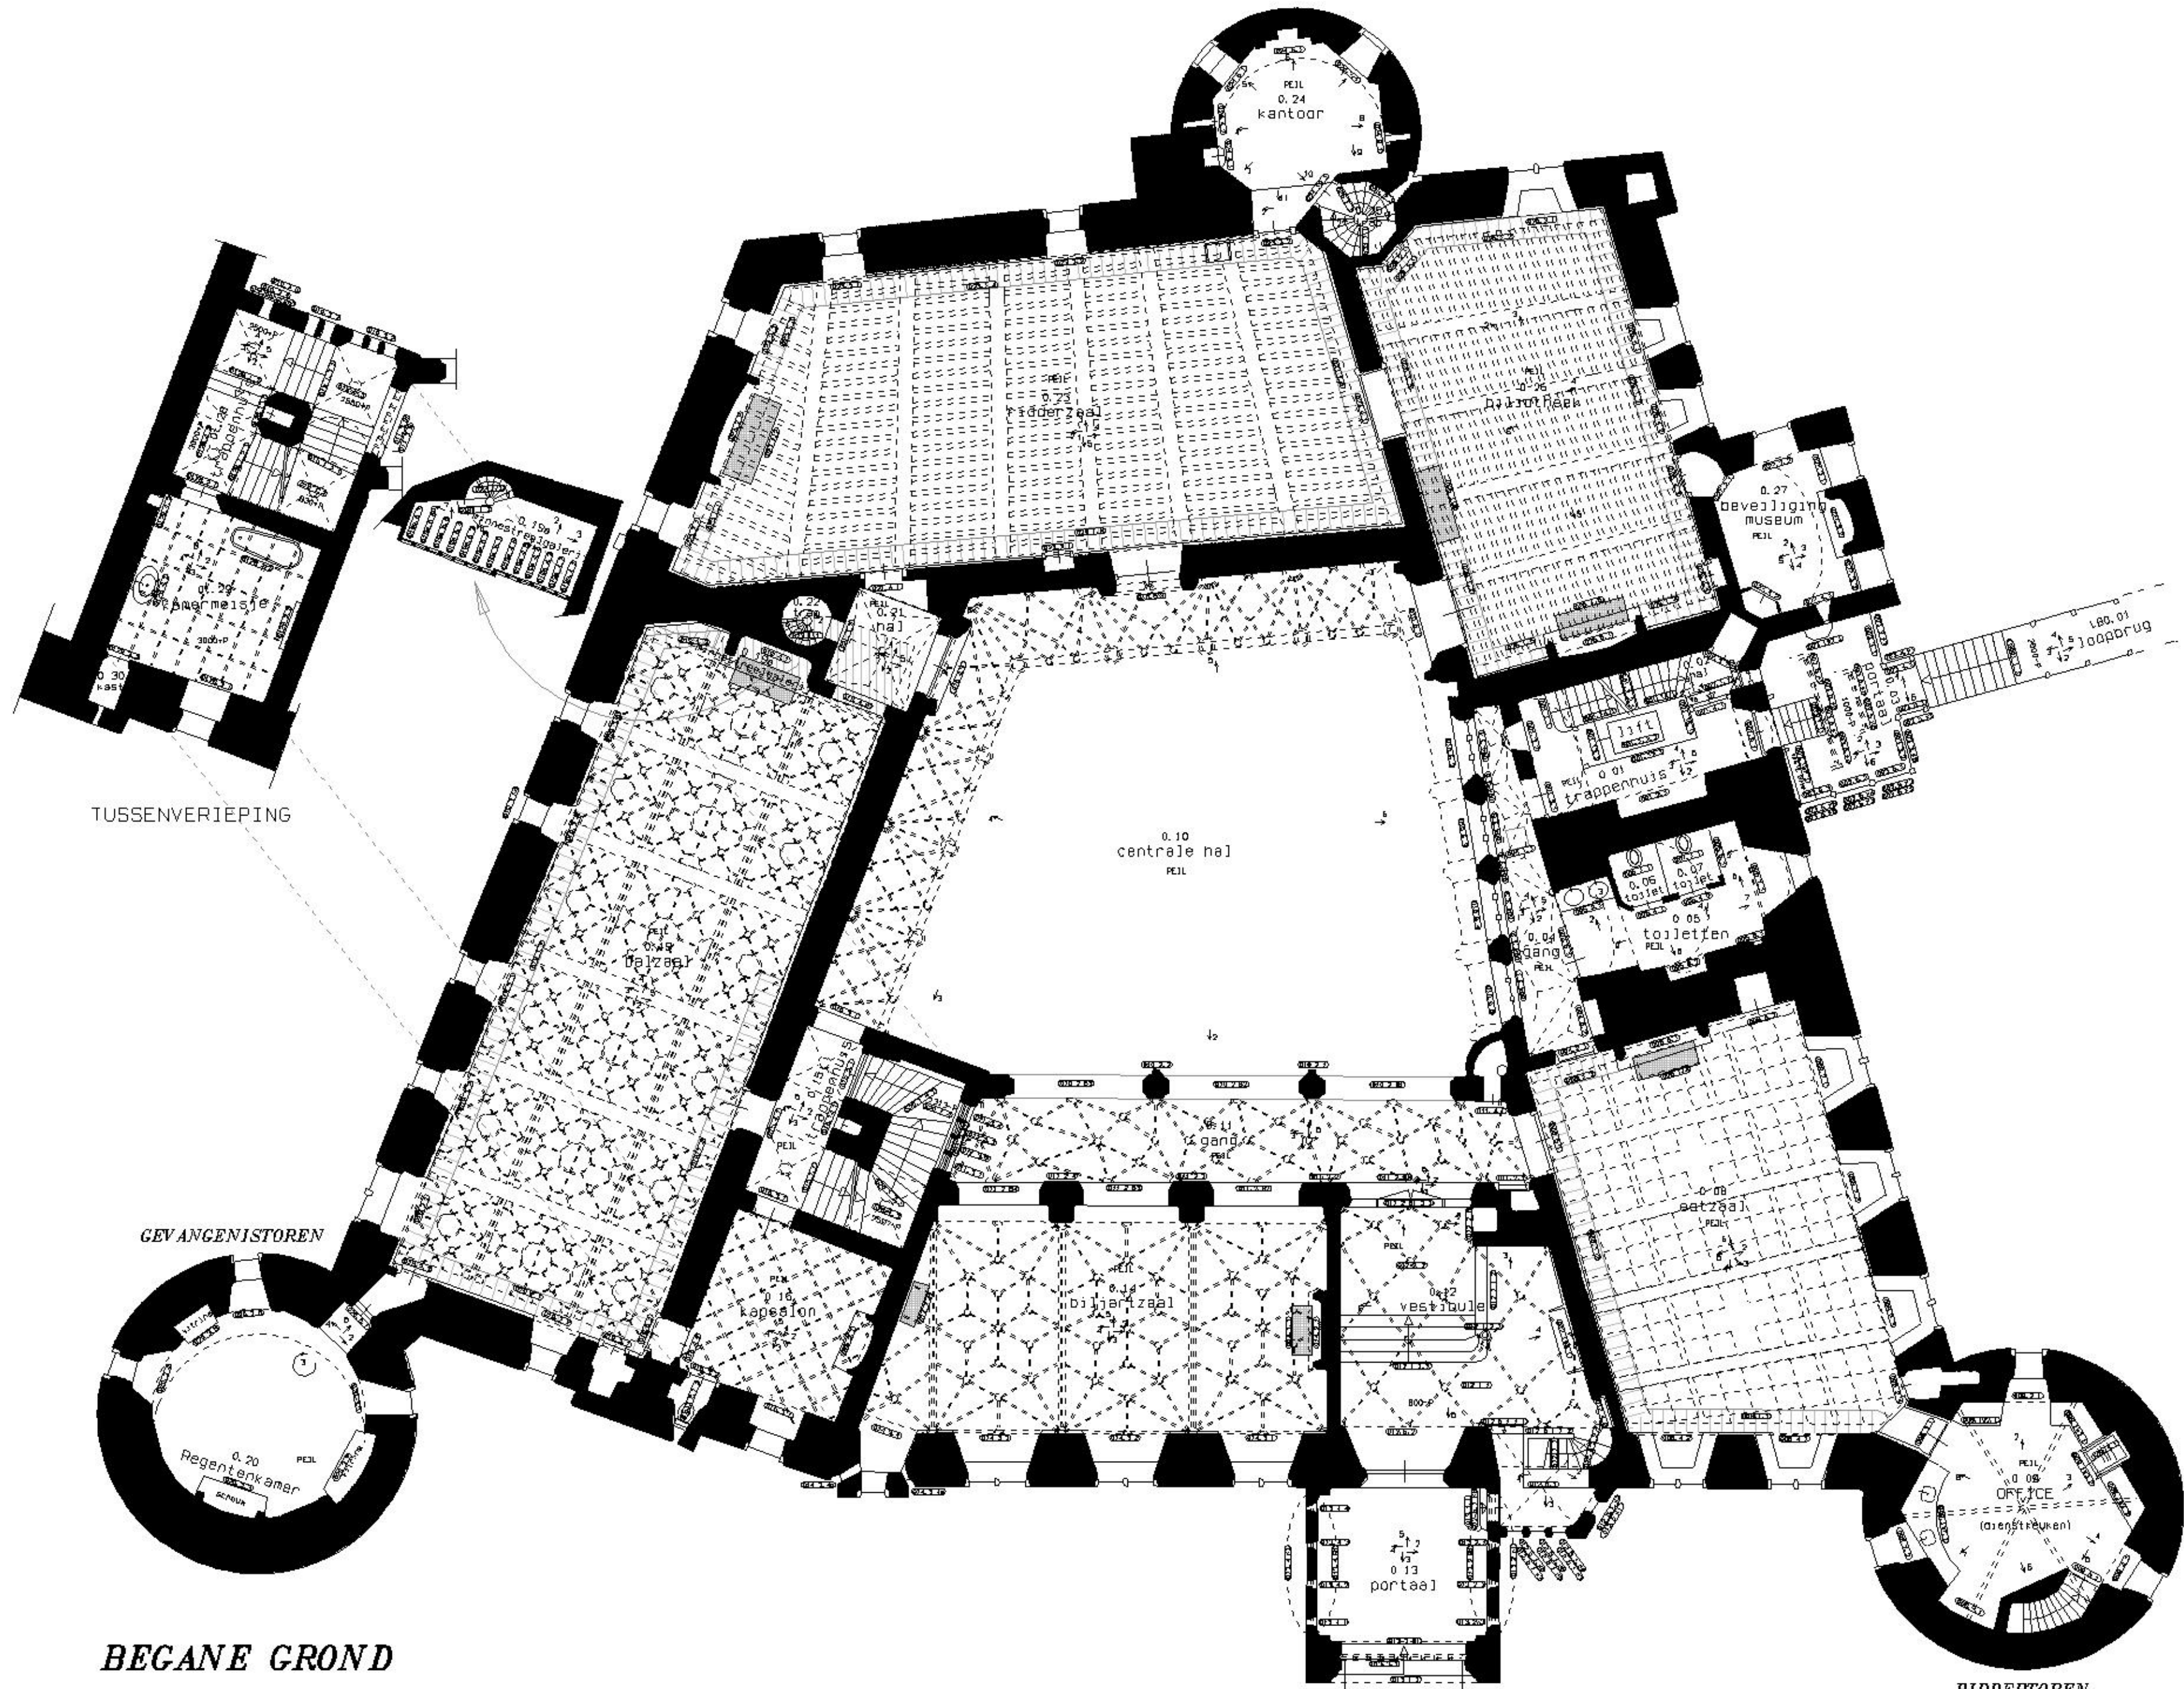

DUJVENTOREN

TUSSENVERIEPING

GEVANGENISTOREN

BEGANE GROND

RIDDERTOREN

architektenburo
VERLAAN & BOUWSTRA

KASTE
 HAAR;
 BEST;
 project nr